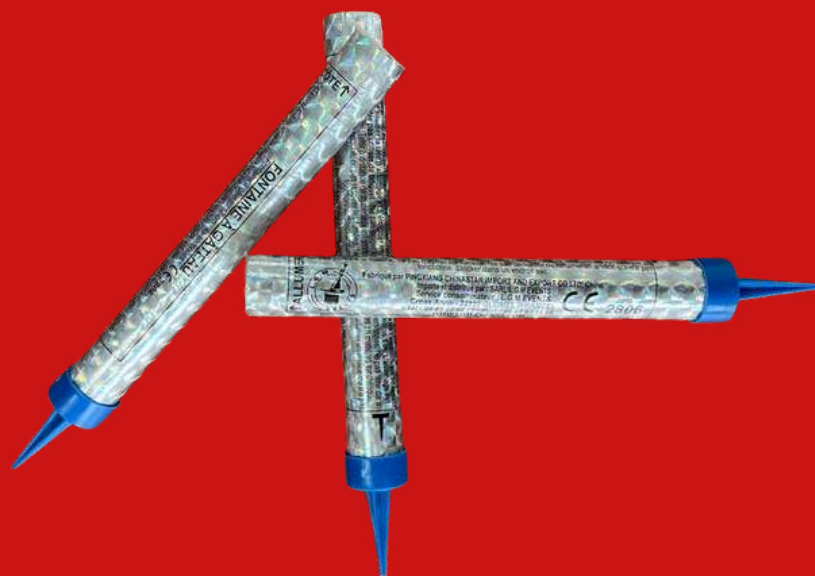

www.ouestartifices.fr

FONTAINES DE GLACE 12 cm 45 secondes

Longueur 12 cm - 45 secondes

- Carton de 500 fontaines
- Boite de 100 fontaines
- Sachet de 10 Fontaines
- à l'unité

Dimensions : 12 cm

Durée : 45 secondes